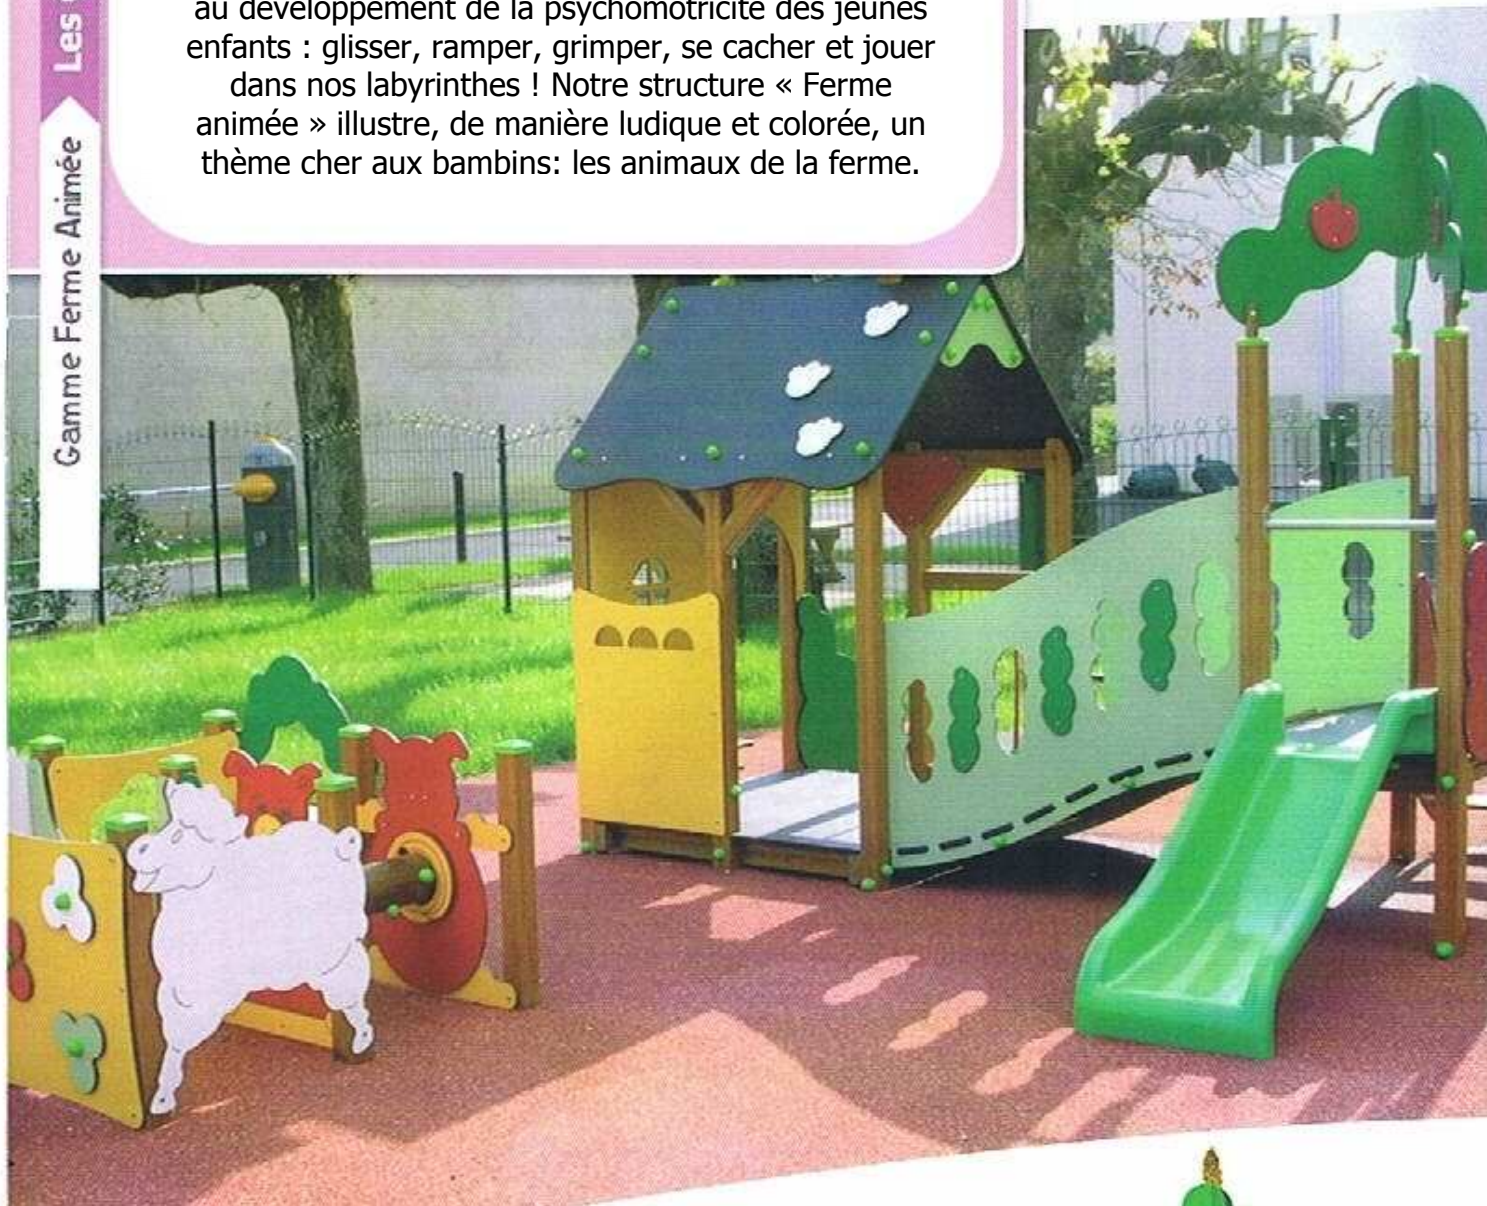

Gamme Pays des Rêves

Gamme Ferme Animée

Les Crèches

Gamme Ferme Animée

Cabanes et toboggans pour crèches et écoles.

Nos gammes de 6-36 mois sont réalisées en partenariat avec les animatrices de crèches. Cette collaboration vise à optimiser la conception des jeux d'extérieurs destinés au développement de la psychomotricité des jeunes enfants : glisser, ramper, grimper, se cacher et jouer dans nos labyrinthes ! Notre structure « Ferme animée » illustre, de manière ludique et colorée, un thème cher aux bambins: les animaux de la ferme.