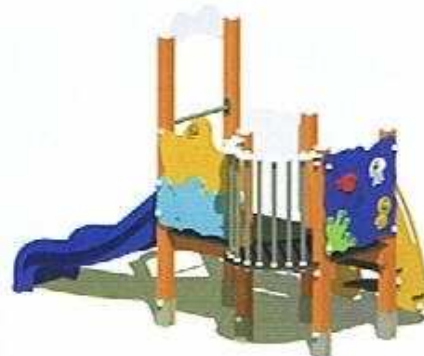

FERM.G - Grange HCL < 0,60 m

FERM.GP - Grange Pommier ↓ 0,55 m HCL 0,55 m

FERM - La Ferme Animée ↓ 0,55 m HCL 0,55 m

Gamme Balade en Mer

Les Crèches

Gamme Balade en Mer

Avec « **Balade en mer** », les jeunes moussaillons embarquent sur nos structures à la découverte de l'océan. Tiens bon la barre, matelot ! Dans « **Jardin des Coccinelles** », les petits naturalistes partent à la recherche de ces demoiselles cachées dans leur jardin fleuri. Panneaux ludiques, cabanes, labyrinthes et toboggans... Chacun trouvera l'activité qui lui convient.

AGES

6-36
mois

CH1202 - Balade en Mer ↓ 0,55 m HCL 0,55 m

Nouveautés

BATO1000 ↓ 0,55 m HCL 0,55 m

BATO1001 ↓ 0,55 m HCL 0,55 m

CH1202C ↓ 0,55 m HCL 0,55 m

Gamme Jardin des Coccinelles