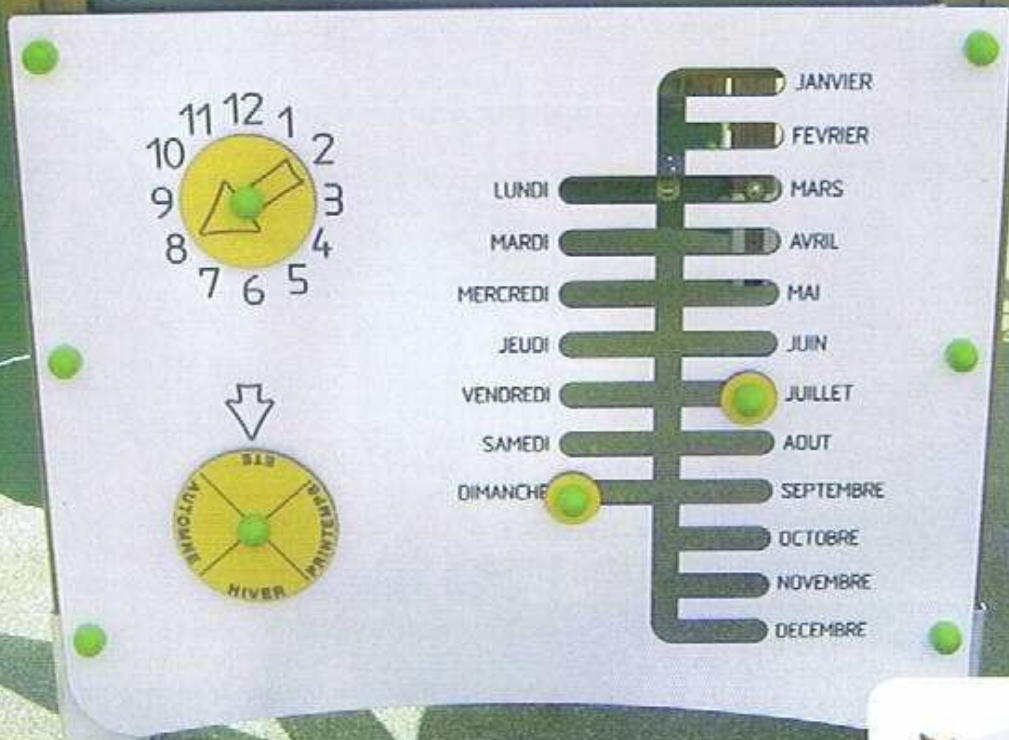

Panneaux Ludiques

Les Classiques

Panneaux Ludiques

Les **panneaux ludiques** ont été imaginés pour favoriser le développement de la dextérité, de la logique et d'accompagner les petits comme les grands vers l'apprentissage des nombres, couleurs, heures et dates... Chaque panneau peut être installé seul ou être intégré à une de nos nombreuses structures.

12

PL10 - Boulier