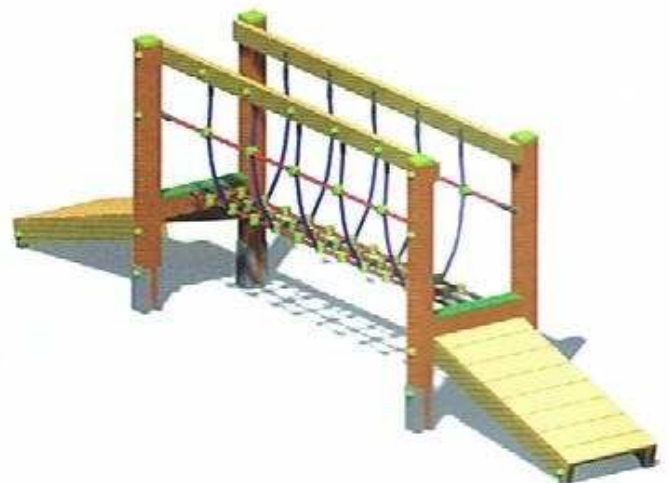

PCORD - Pont de Corde HCL < 0,60 m