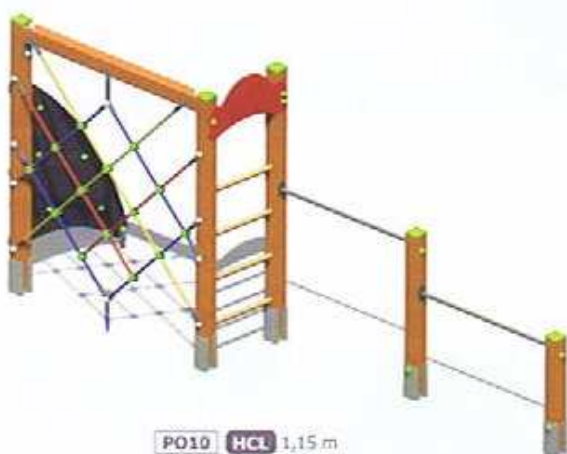

PEPH - Pas d'Elephant HCL < 0,60 m

PARCEQ - Parcours d'Equilibre HCL < 0,60 m

AGES

2-8
ans

PO10 HCL 1,15 m

Nouveauté

PO11 HCL 1,30 m

Gamme Pays des Rêves