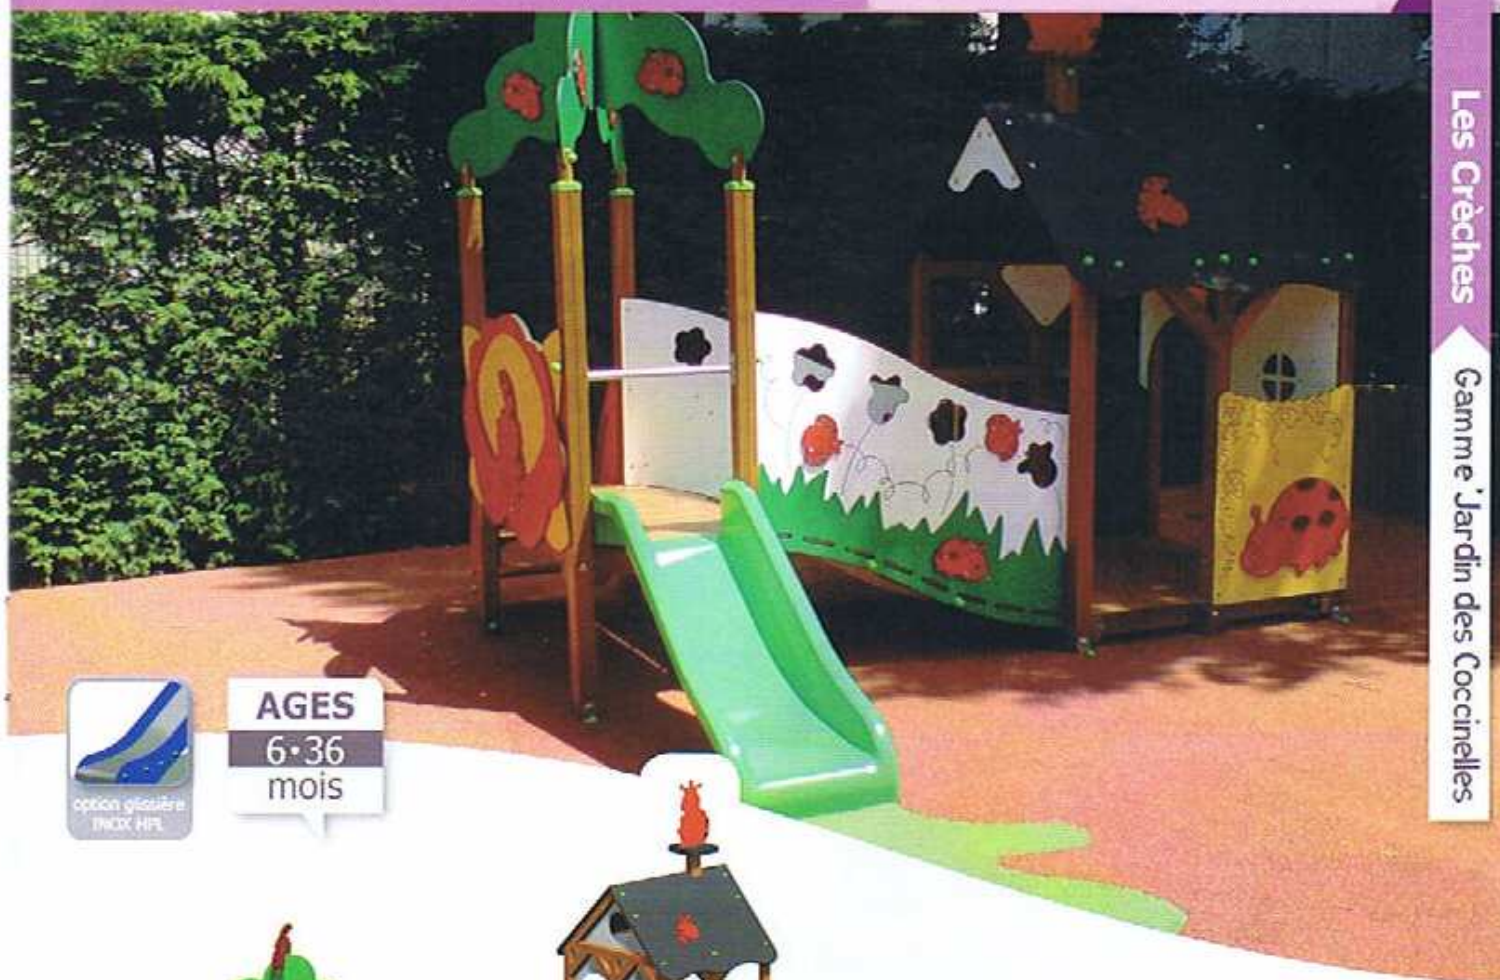

FERM.G - Grange HCL < 0,60 m

FERM.GP - Grange Pommier ↓ 0,55 m HCL 0,55 m

FERM - La Ferme Animée ↓ 0,55 m HCL 0,55 m

Gamme Balade en Mer

Les Crèches

Gamme Balade en Mer

Avec « **Balade en mer** », les jeunes moussaillons embarquent sur nos structures à la découverte de l'océan. Tiens bon la barre, matelot ! Dans « **Jardin des Coccinelles** », les petits naturalistes partent à la recherche de ces demoiselles cachées dans leur jardin fleuri. Panneaux ludiques, cabanes, labyrinthes et toboggans... Chacun trouvera l'activité qui lui convient.

AGES

6-36
mois

CH1202 - Balade en Mer ↓ 0,55 m HCL 0,55 m

Nouveautés

BATO1000 ↓ 0,55 m HCL 0,55 m

BATO1001 ↓ 0,55 m HCL 0,55 m

CH1202C ↓ 0,55 m HCL 0,55 m

Gamme Jardin des Coccinelles

Les Crèches

Gamme Jardin des Coccinelles

AGES
6-36
mois

CH1201E ↓ 0,55 m HCL 0,55 m

COCCI.M - Maison de la Reine HCL < 0,60 m

CH1201G ↓ 0,55 m HCL 0,55 m

COCCI.MA - Maison et Arbre aux Coccinelles ↓ < 0,60 m HCL 0,55 m