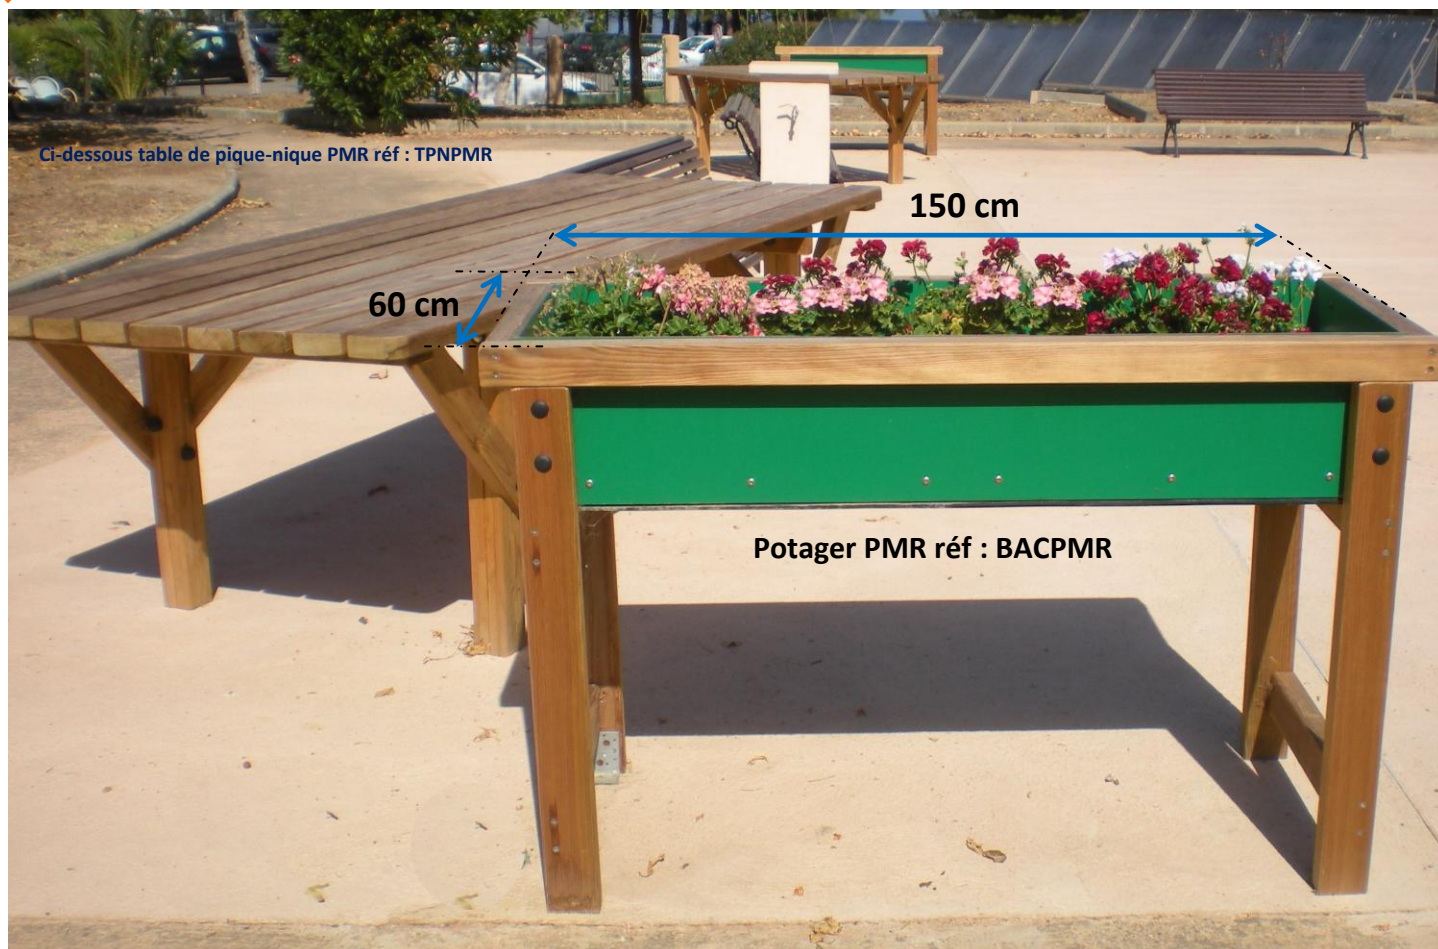

Potager sur pieds réf: BACPMR

Une question ?
Besoin de conseils ?
03 27 64 67 22

MADE IN FRANCE

Bac à fleurs, potager sur pieds réf: BACPMR: en HPL accès debout ou en fauteuil

Table potagère en HPL : Stratifié décoratif compact haute pression avec âme de couleur brune composée de plusieurs couches de cellulose et d'une surface mélaminée décorative sur les deux côtés.

Dimensions extérieures de: L 150cm x l 60cm - Profondeur P 28cm. Hauteur hors sol 98 cm, hauteur avant scellement 140 cm. Hauteur sous bac pour passage fauteuil : 70 cm
Volume : 0.18m³.

Existe aussi en version carrée réf : BacpmrC

L 100cm x l 100cm – Profondeur P 28 cm - Hauteur hors sol 98 cm.

Hauteur avant scellement 140 cm .Hauteur sous bac pour passage fauteuil : 70 cm

SUNJEUX 232 Avenue Jean Jaurès 59600 Maubeuge
Tél: 03.27.64.67.22 Fax : 03.27.58.06.72
www.sunjeux.com sunjeux@sunjeux.com