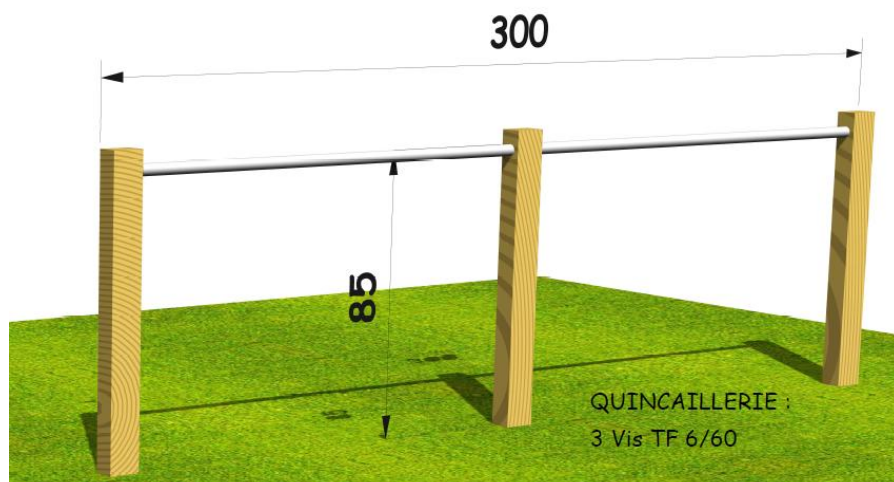

Kit main courante réf: KITMCT

Une question ?
Besoin de conseils ?
03 27 64 67 22

Kit de main courante d'une longueur de 3m
Réf : KITMCT (un tube de 3m en inox, 3 poteaux classe IV et trois vis inox)

Bords chanfreinés
Avec un rayon
minimal de 3mm.
Boulon inox
empêchant la rotation
du tube.

Tubes inox
Diamètre 34mm. Longueur 3m.
Hauteur du sol au tube 85cm.

Sur demande poteau de départ KITMCTD

Le bois est traité autoclave classe IV. Le touché est agréable, lisse et dépourvu de toutes parties saillantes ou échardes. Etat de surface conforme à la norme EN 1176-1 § 4.2.5. La chaîne de contrôle du bois est en conformité avec les exigences PEFC selon le référentiel FCBA MQ CERT 08-367

Existe aussi dans notre
gamme métal :
Longueur 3m.
Kit de 3 poteaux et de 2
tubes en inox.
Réf : KITMCTa

SUNJEUX 232 Avenue Jean Jaurès 59600 Maubeuge
Tél: 03.27.64.67.22 Fax : 03.27.58.06.72
www.sunjeux.com sunjeux@sunjeux.com