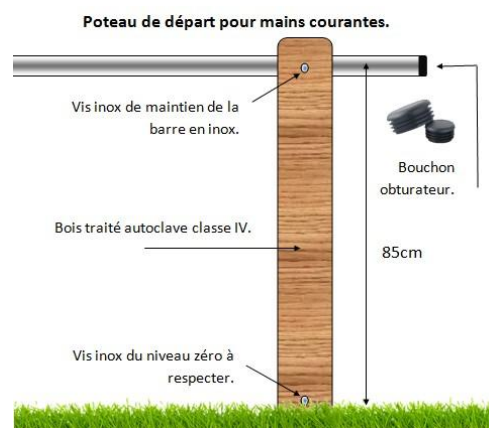

Kit main courante réf: KITMCT

Une question ?
Besoin de conseils ?
03 27 64 67 22

Kit de main courante d'une longueur de 3m
Réf : KITMCT (un tube de 3m en inox, 3 poteaux classe IV et trois vis inox)

Bords chanfreinés
Avec un rayon
minimal de 3mm.
Boulon inox
empêchant la rotation
du tube.

Tubes inox
Diamètre 34mm. Longueur 3m.
Hauteur du sol au tube 85cm.

Sur demande poteau de départ KITMCTD

Le bois est traité autoclave classe IV. Le touché est agréable, lisse et dépourvu de toutes parties saillantes ou échardes. Etat de surface conforme à la norme EN 1176-1 § 4.2.5. La chaîne de contrôle du bois est en conformité avec les exigences PEFC selon le référentiel FCBA MQ CERT 08-367