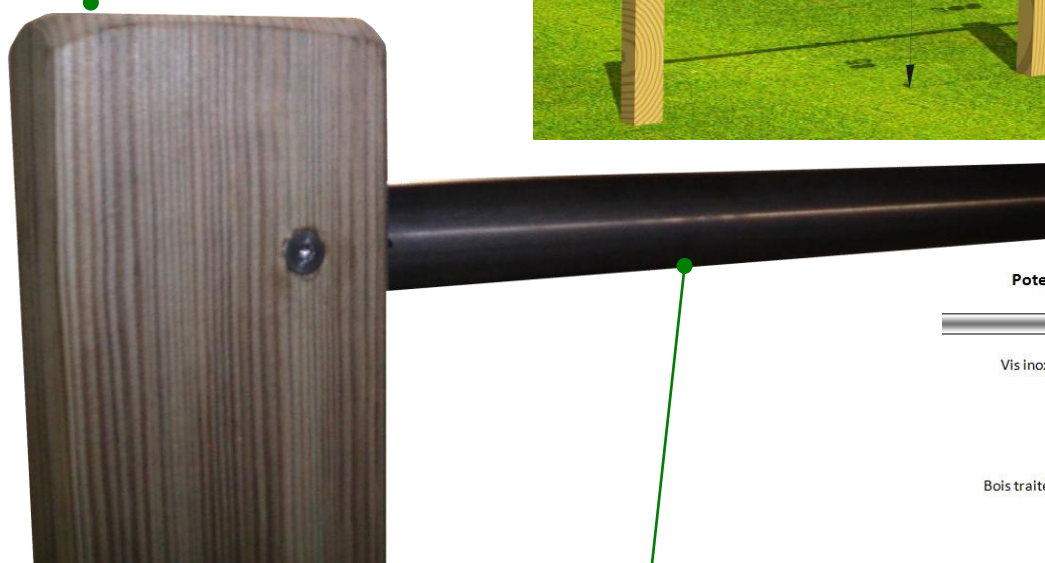

Kit main courante réf: KITMCT

Une question ?
Besoin de conseils ?
03 27 64 67 22

Kit de main courante d'une longueur de 3m
Réf : KITMCT (un tube de 3m en inox, 3 poteaux classe IV et trois vis inox)

Bords chanfreinés
Avec un rayon
minimal de 3mm.
Boulon inox
empêchant la rotation
du tube.

Tubes inox
Diamètre 34mm. Longueur 3m.
Hauteur du sol au tube 85cm.

Sur demande poteau de départ KITMCTD

Le bois est traité autoclave classe IV. Le touché est agréable, lisse et dépourvu de toutes parties saillantes ou échardes. Etat de surface conforme à la norme EN 1176-1 § 4.2.5. La chaîne de contrôle du bois est en conformité avec les exigences PEFC selon le référentiel FCBA MQ CERT 08-367

Existe aussi dans notre
gamme métal :
Longueur 3m.
Kit de 3 poteaux et de 2
tubes en inox.
Réf : KITMCTa

SUNJEUX 232 Avenue Jean Jaurès 59600 Maubeuge
Tél: 03.27.64.67.22 Fax : 03.27.58.06.72
www.sunjeux.com sunjeux@sunjeux.com