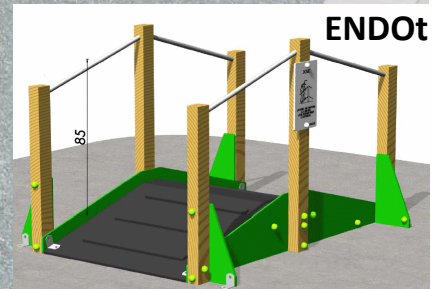

Le Dôme réf: EN.DO

Atelier sur les déplacements, transfert de poids, déséquilibre, stabilité. L'axe et la gravité : expérience du poids lors d'un déplacement sur un plan incliné, aspect tonique, rapport aux appuis. La pente est de 14° soit de 25%.

Le franchissement

Existe en version bois à sceller EN.DO. En métal / HPL de couleur et sol antidérapant à sceller EN.DOa et ci-dessous à gauche version métal pour terrasses EN.DOat. Panneau fourni à fixer sur l'équipement. Poignées: kit de verticalisation en option.