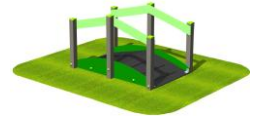

Le Dôme réf: EN.DO

Atelier sur les déplacements, transfert de poids, déséquilibre, stabilité. L'axe et la gravité : expérience du poids lors d'un déplacement sur un plan incliné, aspect tonique, rapport aux appuis. La pente est de 14° soit de 25%.

Le franchissement

Existe en version bois à sceller EN.DO. En métal / HPL de couleur et sol antidérapant à sceller EN.DOa et ci-dessous à gauche version métal pour terrasses EN.DOat. Panneau fourni à fixer sur l'équipement. Poignées: kit de verticalisation en option.