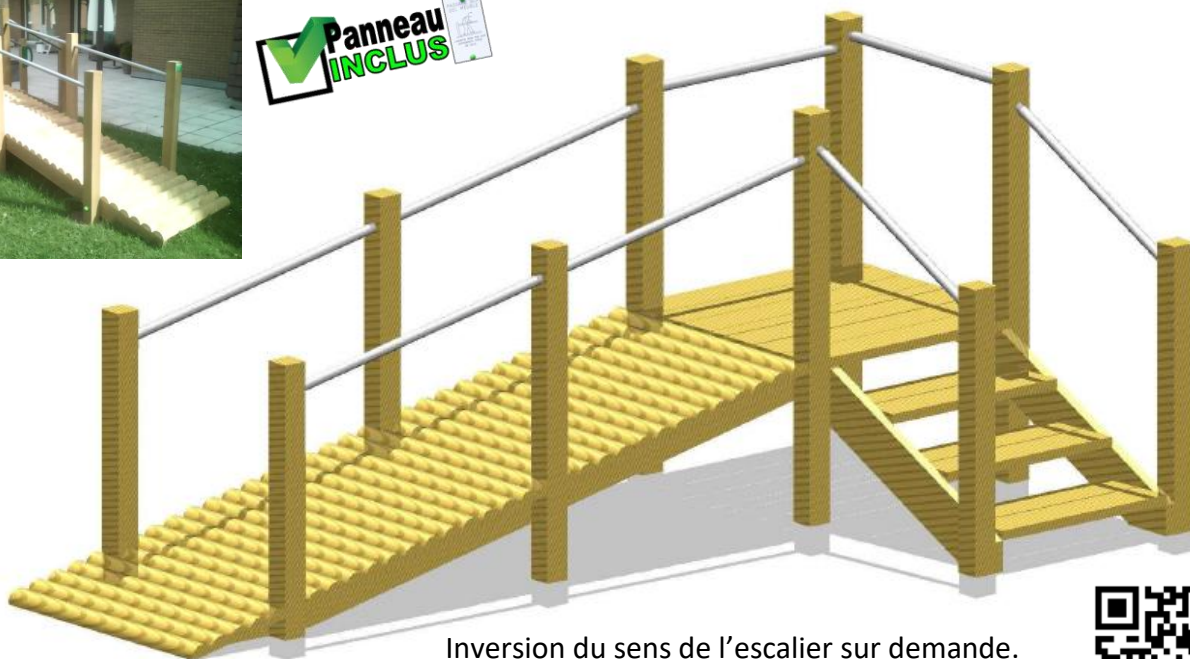

Pente & Escalier réf: EN.PES

Une question ?
Besoin de conseils ?
03 27 64 67 22

Inversion du sens de l'escalier sur demande.

Le franchissement

Le modèle : Pente & escalier Réf : EN.PES reprend les caractéristiques des éléments suivants :

Un large escalier avec 4 marches de 15 cm suivi d'un palier et d'une large pente à 20%.

Ce qui rappelle le dôme EN.DO mais avec cette fois des demi-rondins de façon à accentuer le côté proprioceptif à l'image de la bosse EN.BO.