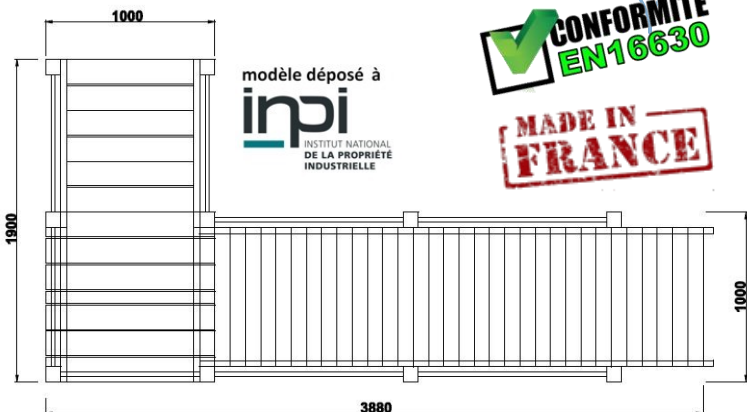

Pente & Escalier réf: EN.PES

Une question ?
Besoin de conseils ?
03 27 64 67 22

Inversion du sens de l'escalier sur demande.

Le franchissement

Le modèle : Pente & escalier Réf : EN.PES reprend les caractéristiques des éléments suivants :

Un large escalier avec 4 marches de 15 cm suivi d'un palier et d'une large pente à 20%.

Ce qui rappelle le dôme EN.DO mais avec cette fois des demi-rondins de façon à accentuer le côté proprioceptif à l'image de la bosse EN.BO.

Escalier EN.ES

Dôme EN.DO

Bosse EN.BO

modèle déposé à
inpi
INSTITUT NATIONAL
DE LA PROPRIÉTÉ
INDUSTRIELLE

SUNJEUX 232 Avenue Jean Jaurès 59600 Maubeuge
Tél: 03.27.64.67.22 Fax : 03.27.58.06.72
www.sunjeux.com sunjeux@sunjeux.com