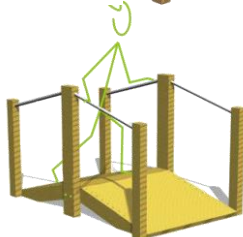

Escalier EN.ES

Dôme EN.DO