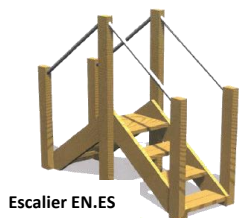

Pente & Escalier réf: EN.PES

Une question ?
Besoin de conseils ?
03 27 64 67 22

Inversion du sens de l'escalier sur demande.

Le franchissement

Le modèle : Pente & escalier Réf : EN.PES reprend les caractéristiques des éléments suivants :

Un large escalier avec 4 marches de 15 cm suivi d'un palier et d'une large pente à 20%.

Ce qui rappelle le dôme EN.DO mais avec cette fois des demi-rondins de façon à accentuer le côté proprioceptif à l'image de la bosse EN.BO.