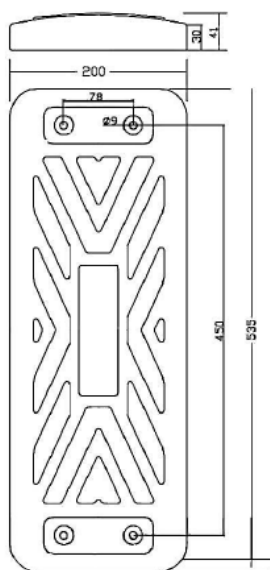

Balanoçoire réf: M-Port2BC

Une question ?
Besoin de conseils ?
03 27 64 67 22

MADE IN
FRANCE

Ce portique renforcé comporte un siège pour personne handicapée et également une assise de balançoire plus large que le standard pour enfants.

PLUS LONGUE

STANDARD

Stimulation vestibulaire

Balanoçoire PMR pour personnes et enfants handicapés. Poteaux en aluminium renforcé, traverse en acier galvanisé. Assise de balançoire PMR à partir de 4 ans, largeur 40cm. Hauteur du portique : 2m33 sur la poutre, 2m25 sous poutre. Veillez à respecter cette hauteur afin que l'assise arrive à environ de 48 à 53 cm selon la tranche d'âge des utilisateurs.