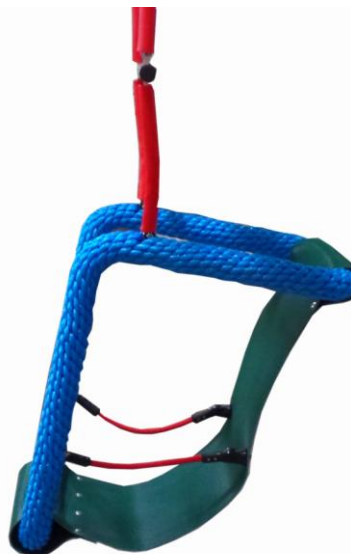

Balanoçoire réf: M-Port2BC

Une question ?
Besoin de conseils ?
03 27 64 67 22

MADE IN
FRANCE

Ce portique renforcé comporte un siège pour personne handicapée et également une assise de balançoire plus large que le standard pour enfants.

PLUS LONGUE

STANDARD

Stimulation vestibulaire

Balanoçoire PMR pour personnes et enfants handicapés. Poteaux en aluminium renforcé, traverse en acier galvanisé. Assise de balançoire PMR à partir de 4 ans, largeur 40cm. Hauteur du portique : 2m33 sur la poutre, 2m25 sous poutre. Veillez à respecter cette hauteur afin que l'assise arrive à environ de 48 à 53 cm selon la tranche d'âge des utilisateurs.