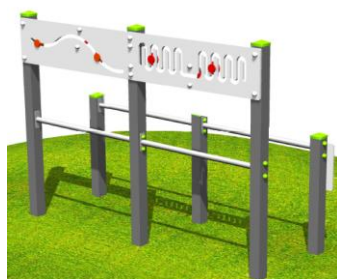

Panneaux Anneaux réf: EN.PL21

Une question ?
Besoin de conseils ?
03 27 64 67 22

MADE IN FRANCE

Objectif: Motricité fine, Circuit d'adresse, rééducation perceptivo-motrice. Travail sur l'organisation du mouvement, aide la personne âgée ou handicapée atteinte de troubles de la coordination. **Utilisation :** Déplacez les anneaux de trous en trous en les tournant. Une fente dans l'anneau permet le déplacement.

CONFORMITÉ
EN16630

Coordination bilatérale du mouvement

Panneaux Les grandes ondes Réf: EN.OND

Principe : Ce panneau est constitué de plusieurs curseurs mobiles colorés qui peuvent être déplacés. Au fur et à mesure des exercices qui se font de bas en haut, la difficulté augmente. Trois niveaux de difficultés : vert, orange et rouge.

Sur chacune des sinusoides les curseurs permettent de travailler avec les deux membres en même temps ou l'un après l'autre, dans le même sens, en opposition ou l'un vers l'autre.

Barres parallèles: Variation Réf: EN.BPVAR

Ensemble de barres parallèles et de curseurs qui sont à déplacer en amplitude verticale et horizontale. Utilisation possible des curseurs des deux côtés.

SUNJEUX 232 Avenue Jean Jaurès 59600 Maubeuge
Tél: 03.27.64.67.22 Fax : 03.27.58.06.72
www.sunjeux.com sunjeux@sunjeux.com