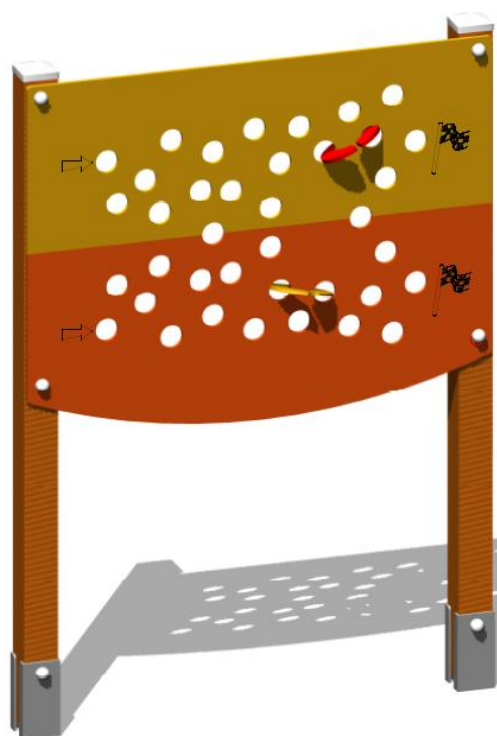

Panneaux Anneaux réf: EN.PL21

Une question ?
Besoin de conseils ?
03 27 64 67 22

MADE IN FRANCE

Objectif: Motricité fine, Circuit d'adresse, rééducation perceptivo-motrice. Travail sur l'organisation du mouvement, aide la personne âgée ou handicapée atteinte de troubles de la coordination. **Utilisation :** Déplacez les anneaux de trous en trous en les tournant. Une fente dans l'anneau permet le déplacement.

CONFORMITÉ
EN16630

Coordination bilatérale du mouvement

Panneaux Les grandes ondes Réf: EN.OND

Principe : Ce panneau est constitué de plusieurs curseurs mobiles colorés qui peuvent être déplacés. Au fur et à mesure des exercices qui se font de bas en haut, la difficulté augmente. Trois niveaux de difficultés : vert, orange et rouge.

Sur chacune des sinusoides les curseurs permettent de travailler avec les deux membres en même temps ou l'un après l'autre, dans le même sens, en opposition ou l'un vers l'autre.

Barres parallèles: Variation Réf: EN.BPVAR

Ensemble de barres parallèles et de curseurs qui sont à déplacer en amplitude verticale et horizontale. Utilisation possible des curseurs des deux côtés.

SUNJEUX 232 Avenue Jean Jaurès 59600 Maubeuge
Tél: 03.27.64.67.22 Fax : 03.27.58.06.72
www.sunjeux.com sunjeux@sunjeux.com