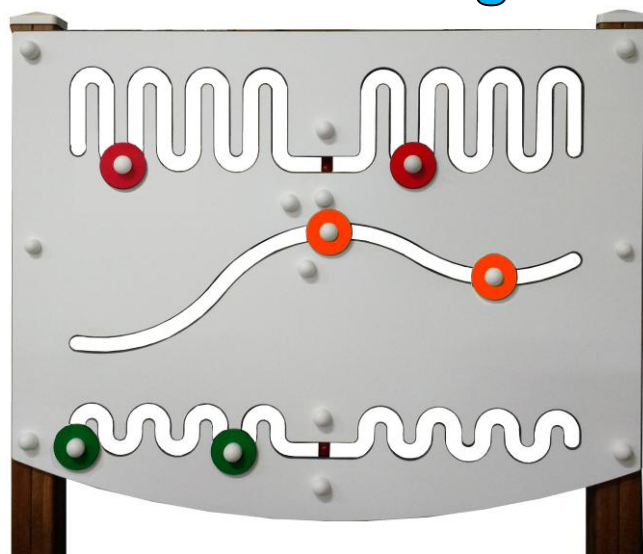

Panneaux Anneaux réf: EN.PL21

Une question ?
Besoin de conseils ?
03 27 64 67 22

MADE IN FRANCE

Objectif: Motricité fine, Circuit d'adresse, rééducation perceptivo-motrice. Travail sur l'organisation du mouvement, aide la personne âgée ou handicapée atteinte de troubles de la coordination. **Utilisation :** Déplacez les anneaux de trous en trous en les tournant. Une fente dans l'anneau permet le déplacement.

CONFORMITÉ
EN16630

Coordination bilatérale du mouvement

Panneaux Les grandes ondes Réf: EN.OND

Principe : Ce panneau est constitué de plusieurs curseurs mobiles colorés qui peuvent être déplacés. Au fur et à mesure des exercices qui se font de bas en haut, la difficulté augmente. Trois niveaux de difficultés : vert, orange et rouge.

Sur chacune des sinusoides les curseurs permettent de travailler avec les deux membres en même temps ou l'un après l'autre, dans le même sens, en opposition ou l'un vers l'autre.

Barres parallèles: Variation Réf: EN.BPVAR

Ensemble de barres parallèles et de curseurs qui sont à déplacer en amplitude verticale et horizontale. Utilisation possible des curseurs des deux côtés.

SUNJEUX 232 Avenue Jean Jaurès 59600 Maubeuge
Tél: 03.27.64.67.22 Fax : 03.27.58.06.72
www.sunjeux.com sunjeux@sunjeux.com