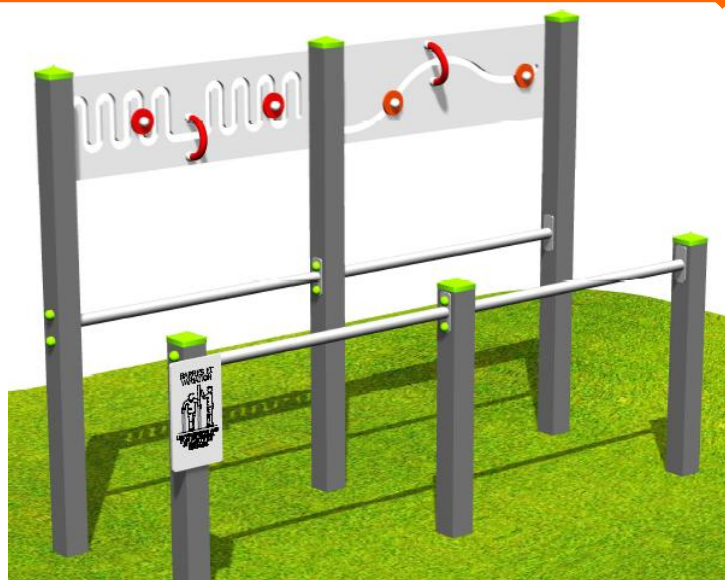

Panneaux Anneaux réf: EN.PL21

Une question ?
Besoin de conseils ?
03 27 64 67 22

MADE IN FRANCE

Objectif: Motricité fine, Circuit d'adresse, rééducation perceptivo-motrice. Travail sur l'organisation du mouvement, aide la personne âgée ou handicapée atteinte de troubles de la coordination. **Utilisation :** Déplacez les anneaux de trous en trous en les tournant. Une fente dans l'anneau permet le déplacement.

CONFORMITÉ
EN16630

Coordination bilatérale du mouvement

Panneaux Les grandes ondes Réf: EN.OND

Principe : Ce panneau est constitué de plusieurs curseurs mobiles colorés qui peuvent être déplacés. Au fur et à mesure des exercices qui se font de bas en haut, la difficulté augmente. Trois niveaux de difficultés : vert, orange et rouge.

Sur chacune des sinusoides les curseurs permettent de travailler avec les deux membres en même temps ou l'un après l'autre, dans le même sens, en opposition ou l'un vers l'autre.

Barres parallèles: Variation Réf: EN.BPVAR

Ensemble de barres parallèles et de curseurs qui sont à déplacer en amplitude verticale et horizontale. Utilisation possible des curseurs des deux côtés.

SUNJEUX 232 Avenue Jean Jaurès 59600 Maubeuge
Tél: 03.27.64.67.22 Fax : 03.27.58.06.72
www.sunjeux.com sunjeux@sunjeux.com